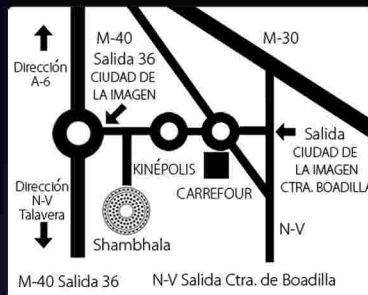

www.terrashambhala.com

Descárgate **gratis** tus fotos y las de tus amigos en www.terrashambhala.com

tillate.com

C/ Edgar Neville s/n. Ciudad de la imagen, Pozuelo de Alarcón. Madrid. Parking cines Kinépolis

3 Ciudad del cine de 06:00h, a 1:30h.